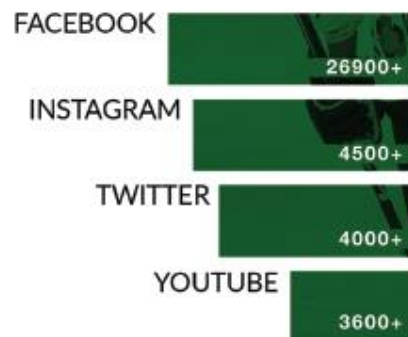

**DOŁĄCZ DO
NAJLEPSZYCH**

OFERTA SPONSORSKA

GKS TYCHY
W LICZBACH